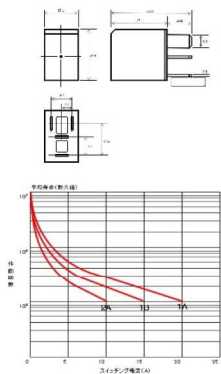

汎用リレー

リレーとは、電磁石により接点を物理的に動かして開閉する装置です。「電磁リレー」とも呼ばれます。

過電圧・電流に強いなどの特徴があります。また、リレーを使用する電装品の近くに設置することで、電源コードの配線を短くしたり、電圧降下を最小限に抑えることができます。

自動車は、ヘッドライト/ラジエーターファン/エアコン/ホーン等、様々な所で大きな電流を必要としており、リレーが使用されています。リレーは同じ形状でも使用される箇所により様々な仕様（容量）がございます。リレーは電装部品が作動する度に機械的にON/OFFを繰り返しますので、エアコンやラジエーター等、作動頻度が高いリレーは交換頻度も早くなります。

① 自動車専用設計と品質管理

自動車用途として設計。ISO運用により徹底した品質管理を行っています。
耐久試験も行う事で高品質なリレーをお届けします。

② 汎用性の高い品番設定。

適切な仕様を選定し、需要の多い品番をカバーしました。様々なモデルの車輛でご利用可能です。現在設定済みの品番は、全て防水仕様となります。<一部シールド(防磁)タイプも有>

徹底した品質管理

【商品取扱上のご留意】

弊社の取扱しているリレーは汎用品となります。当社が適合を認めた品番につきまして動作保証致しております。その他用途に流用される場合は、本体記載の仕様・容量をご確認の上、ご活用ください。

株式会社 アーネスト

NAP事業部

〒342-0042 埼玉県吉川市中野363-1

E-mail: honest@rap-honest.co.jp

URL: http://www.rap-honest.co.jp

取り扱い代理店